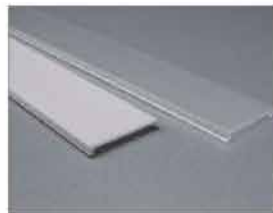

Ruban LED : 5730LED  
60LEDs/M. 30W/M

Driver LED

VIP020

Embout percé  
Embout non percé

Profilé aluminium

Profilé de fixation

Profilé aluminium  
(Pour Ruban LED)

Couvercle opaque en PMMA  
Couvercle semi-transparent PMMA  
Couvercle PC lumière diffuse