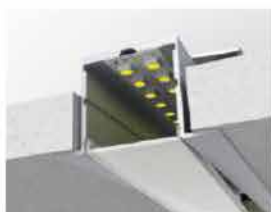

Ruban LED : 5730LED
60LEDs/M. 30W/M