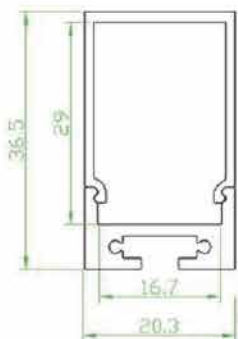

Couvercle opaque en PMMA  
Couvercle semi-transparent PMMA  
Couvercle PC lumière diffuse

Fil de suspension (2m)

Clip en métal

Ruban LED : 5730LED  
60LEDs/M. 30W/M

Driver LED

VIP029

Embout non percé

Profilé aluminium