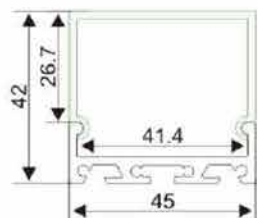

Connecteur L

Connecteur X

Connecteur IL

Clip en acier inoxydable

Embout non percé en Aluminium

VIP065

Profilé aluminium

Couvercle opaque en PMMA  
Couvercle semi-transparent PMMA  
Couvercle PC lumière diffuse