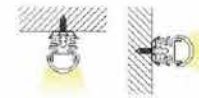

## VIP040-90

Profilé aluminium

Lentille en PMMA  
semi-transparente 90 degrés

VIP043

Embout percé  
Embout non percé

Profilé aluminium

Couvercle opaque en PMMA  
Couvercle semi-transparent PMMA  
Couvercle transparent en PMMA  
Couvercle PC lumière diffuse