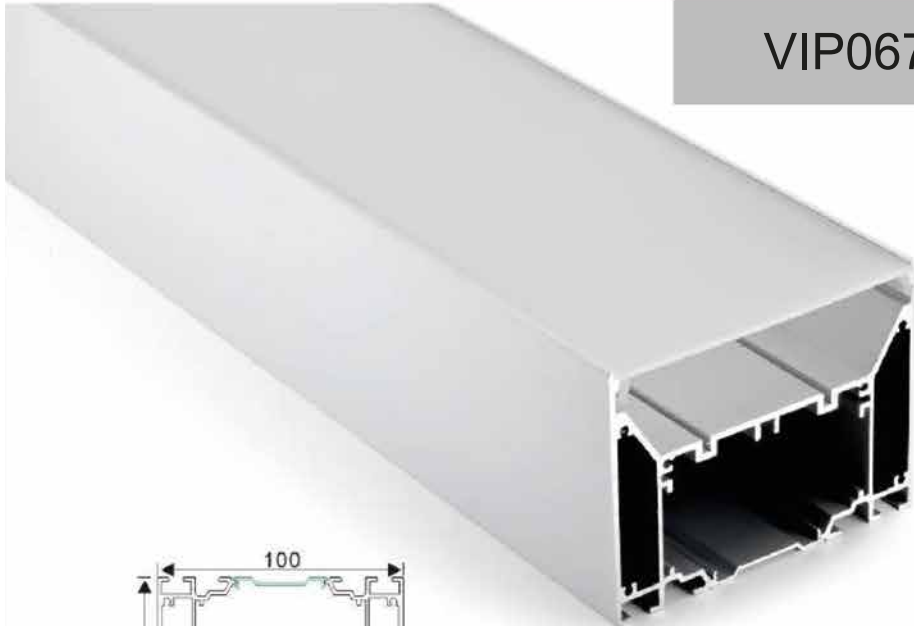

Embout non percé en Aluminium

VIP067

Profilé aluminium

Couvercle PC lumière opaque

Module LED : 2835 LED  
54W/1.2M

Driver LED

Fil d'acier

Connecteur T