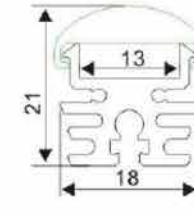

Profilé aluminium