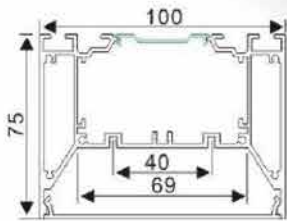

Embout non percé en Aluminium

VIP067

Profilé aluminium

Couvercle PC lumière opaque

Module LED : 2835 LED  
54W/1.2M

Driver LED

Fil d'acier

Connecteur T