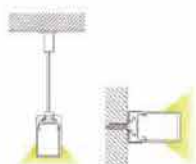

Couvercle opaque en PMMA  
Couvercle semi-transparent PMMA  
Couvercle PC lumière diffuse

Fil de suspension (2m)

Clip en métal

Ruban LED : 5730LED  
60LEDs/M. 30W/M

Driver LED

VIP029

Embout non percé

Profilé aluminium