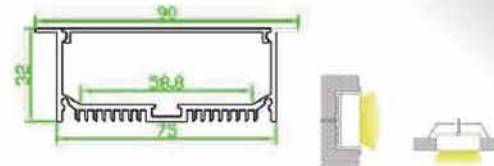

VIP047

Embout percé
Embout non percé