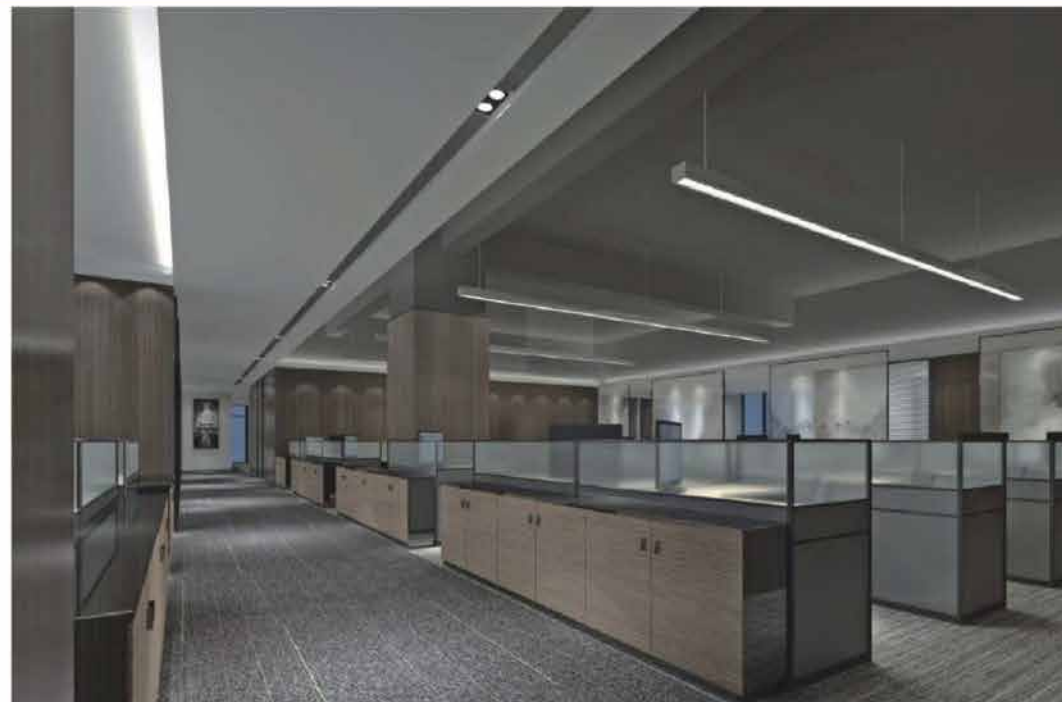

VIP018

Embout percé
Embout non percé