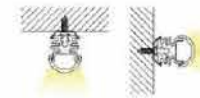

Profilé aluminium