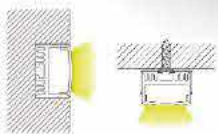

VIP044

Embout percé
Embout non percé