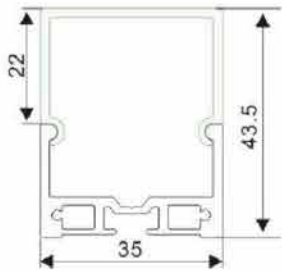

VIP053

Profilé aluminium