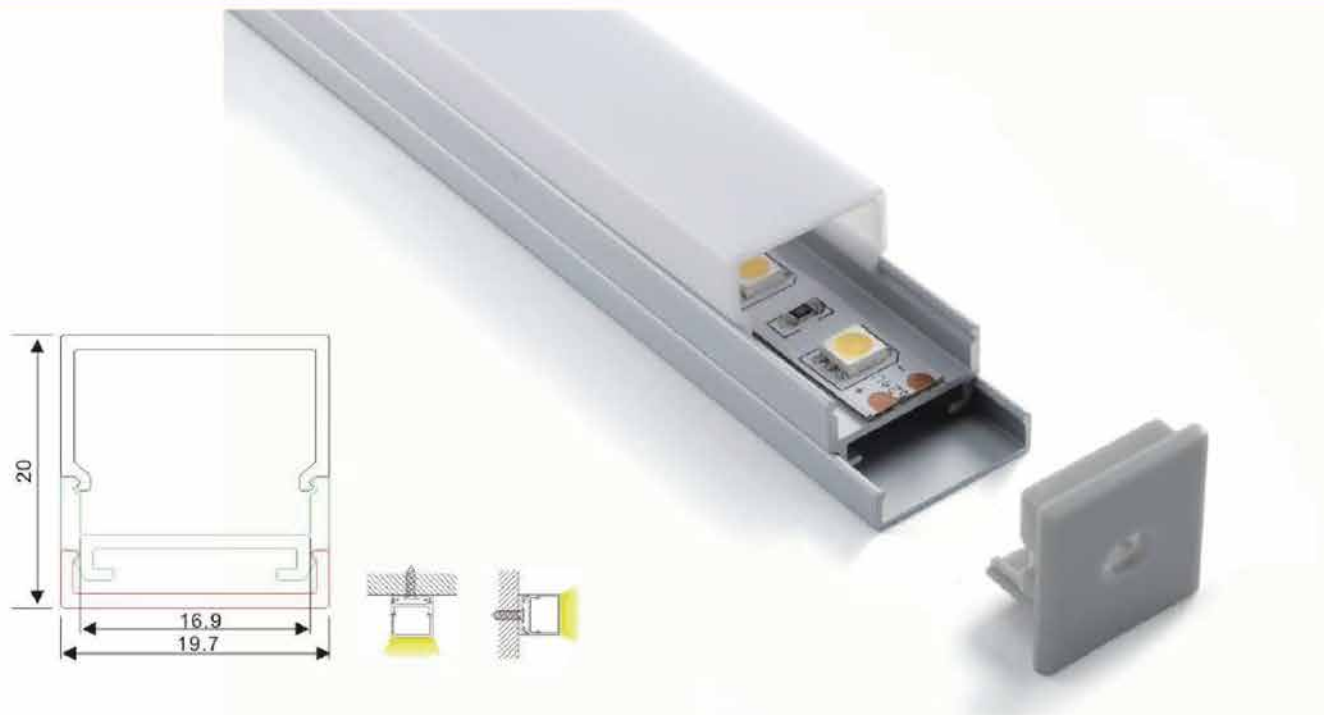

VIP011

Embout percé
Embout non percé