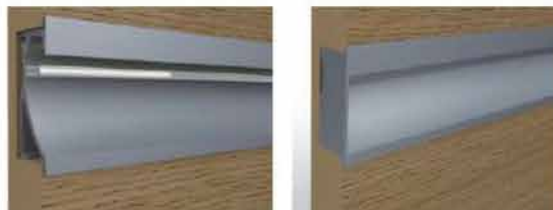

VIP023

Couvercle opaque en PMMA
Couvercle semi-transparent PMMA
Couvercle transparent en PMMA
Couvercle PC lumière diffuse

Profilé aluminium

Embout percé
Embout non percé

Ruban LED : 5050LED
60LEDs/M. 14.4W/M

Driver LED