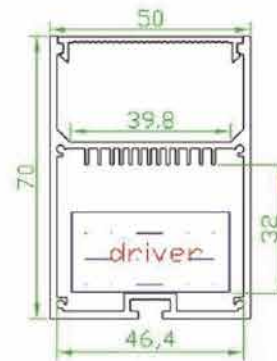

VIP052

Embout non percé