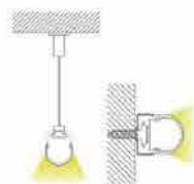

Embout percé  
Embout non percé

Clip de fixation (métal)

Barre lumineuse rigide

PMMA opaque + blanc léger

Driver LED

VIP027

Embout percé  
Embout non percé

Couvercle opaque en PMMA  
Couvercle semi-transparent PMMA  
Couvercle PC lumière diffuse