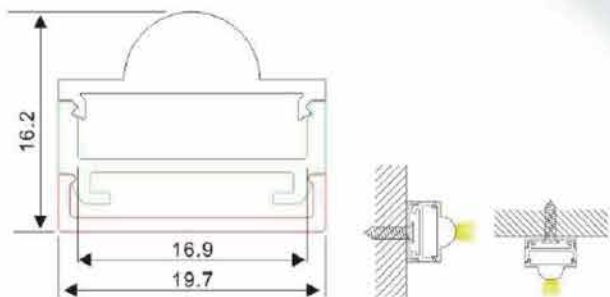

VIP012

Embout percé
Embout non percé