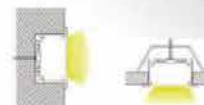

VIP045

Embout percé
Embout non percé