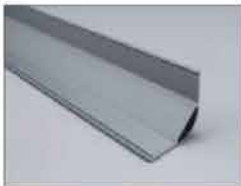

Profilé aluminium