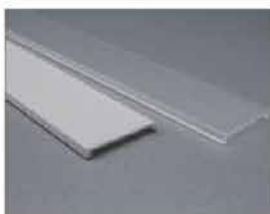

Couvercle opaque en PMMA  
Couvercle semi-transparent en PMMA  
Couvercle PC lumière diffuse

Ruban LED : 5730LED  
60LEDs/M. 30W/M

Driver LED

VIP018

Embout percé  
Embout non percé

Profilé aluminium

Couvercle opaque en PMMA  
Couvercle semi-transparent en PMMA  
Couvercle PC lumière diffuse