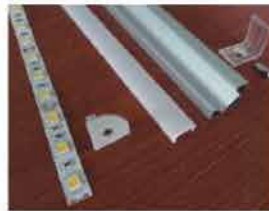

VIP007-R

Embout percé
Embout non percé