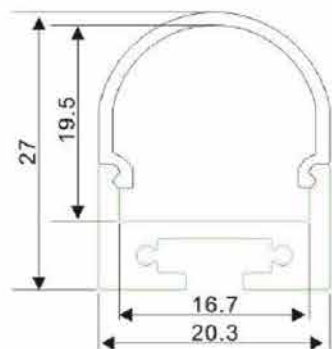

VIP027

Embout percé
Embout non percé