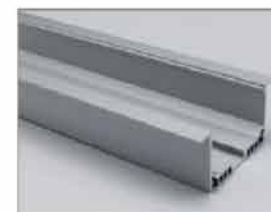

Clip de fixation (métal)

Ruban LED : 5730LED  
60LEDs/M. 30W/M

Driver LED

VIP045

Embout percé  
Embout non percé

Profilé aluminium

Couvercle PC lumière diffuse  
Couvercle semi-transparent en PC

Clip de fixation