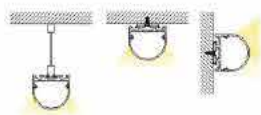

Embout non percé

Clip en métal

VIP065-T

Couvercle PC lumière diffuse

Embout non percé

Câble acier

Clip en métal

VIP066