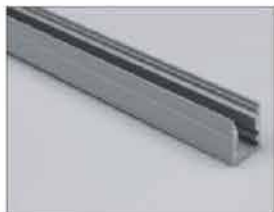

Profilé aluminium