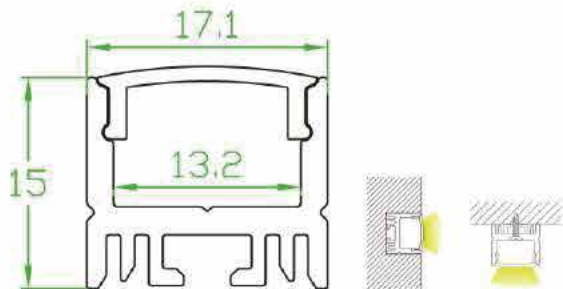

## VIP040-90

Profilé aluminium

Lentille en PMMA  
semi-transparente 90 degrés

VIP043

Embout percé  
Embout non percé

Profilé aluminium

Couvercle opaque en PMMA  
Couvercle semi-transparent PMMA  
Couvercle transparent en PMMA  
Couvercle PC lumière diffuse