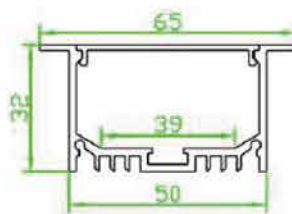

VIP045

Embout percé
Embout non percé