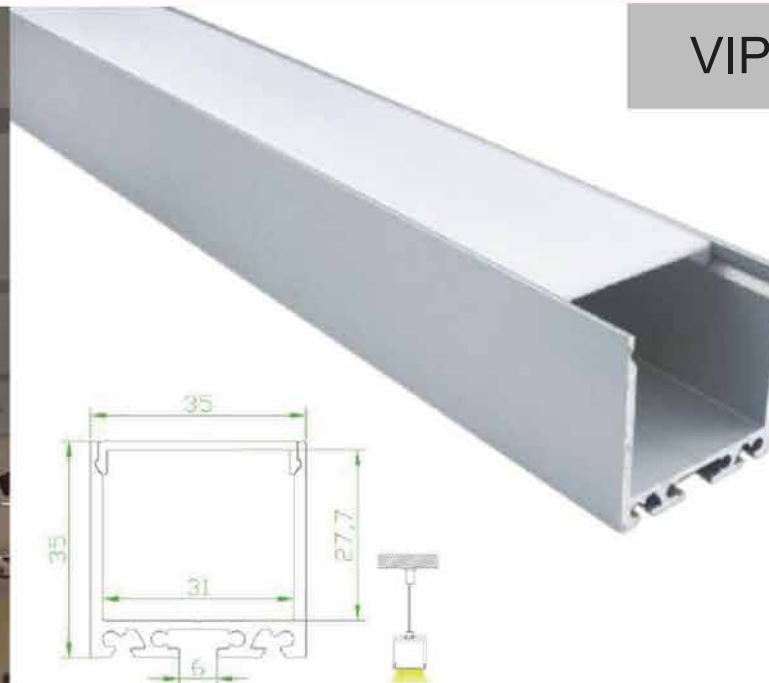

VIP018-R

Raccord de 90 degrés