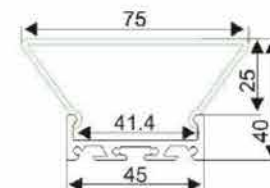

Couvercle PC lumière diffuse