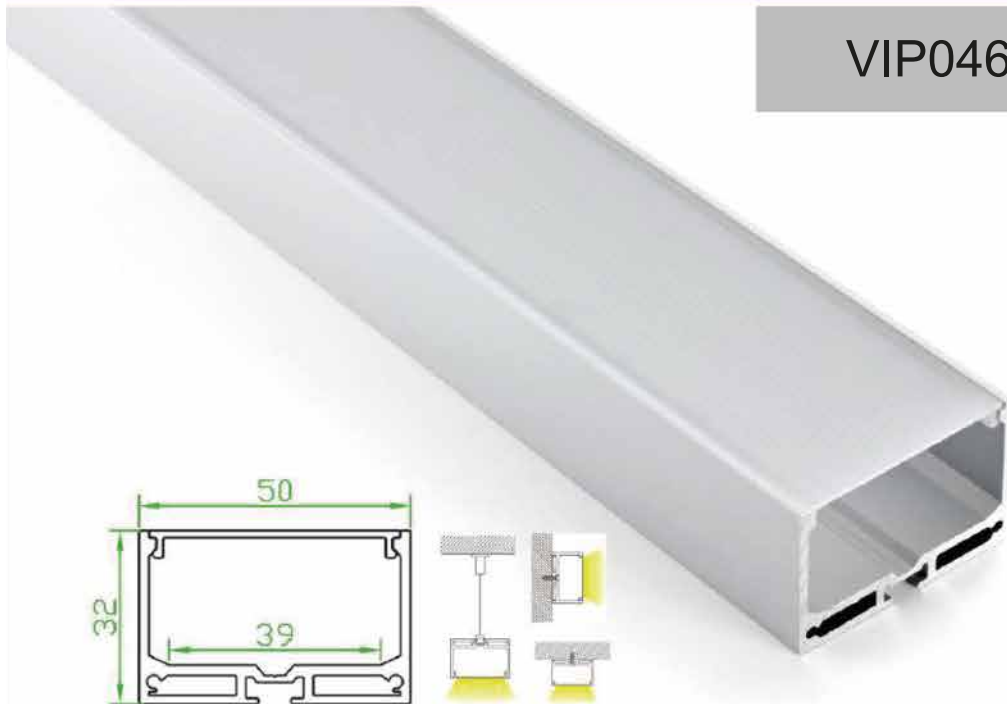

VIP046

Embout non percé