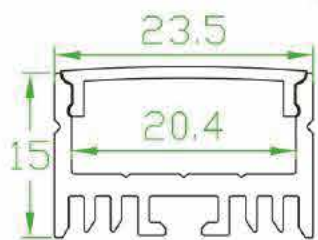

VIP044

Embout percé
Embout non percé