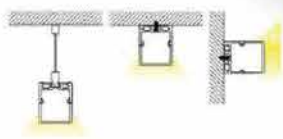

Connecteur 90 degrés

Ruban LED : 5730LED  
60LEDs/M. 30W/M

Driver LED

VIP063

Profilé aluminium

Couvercle PC lumière diffuse

Embout non percé

Fil de suspension (2m)