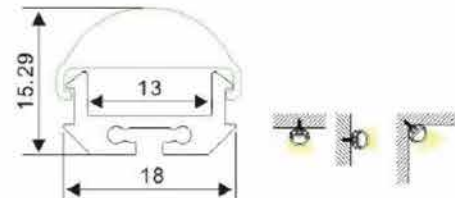

Profilé aluminium