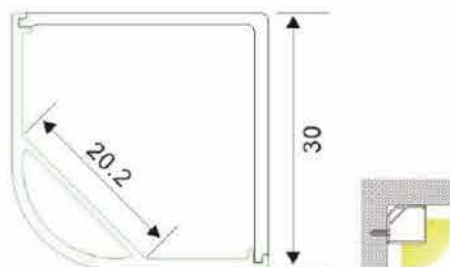

VIP015-R

Embout percé
Embout non percé