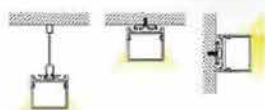

Connecteur L

Connecteur X

Connecteur IL

Clip en acier inoxydable

Embout non percé en Aluminium

VIP065

Profilé aluminium

Couvercle opaque en PMMA  
Couvercle semi-transparent PMMA  
Couvercle PC lumière diffuse