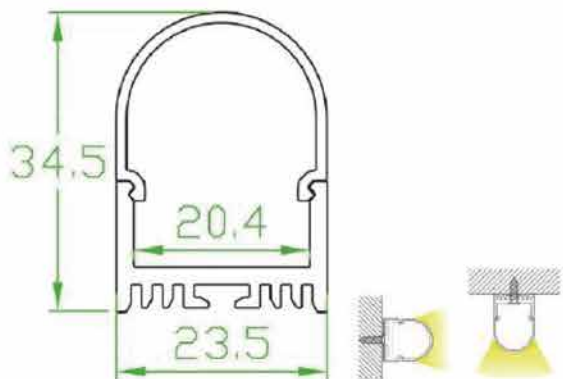

Ruban LED : 5730LED  
60LEDs/M. 30W/M

Driver LED

VIP047

Embout percé  
Embout non percé

Profilé aluminium

Couvercle PC lumière diffuse  
Couvercle semi-transparent en PC

Clip de fixation

Ruban LED : 5730LED  
60LEDs/M. 30W/M

Driver LED

VIP044-PC

Embout percé  
Embout non percé

Profilé aluminium

Couvercle PC lumière diffuse

Clip de fixation (métal)

Connecteur de raccordement  
90 degrés

Connecteur 90 degrés