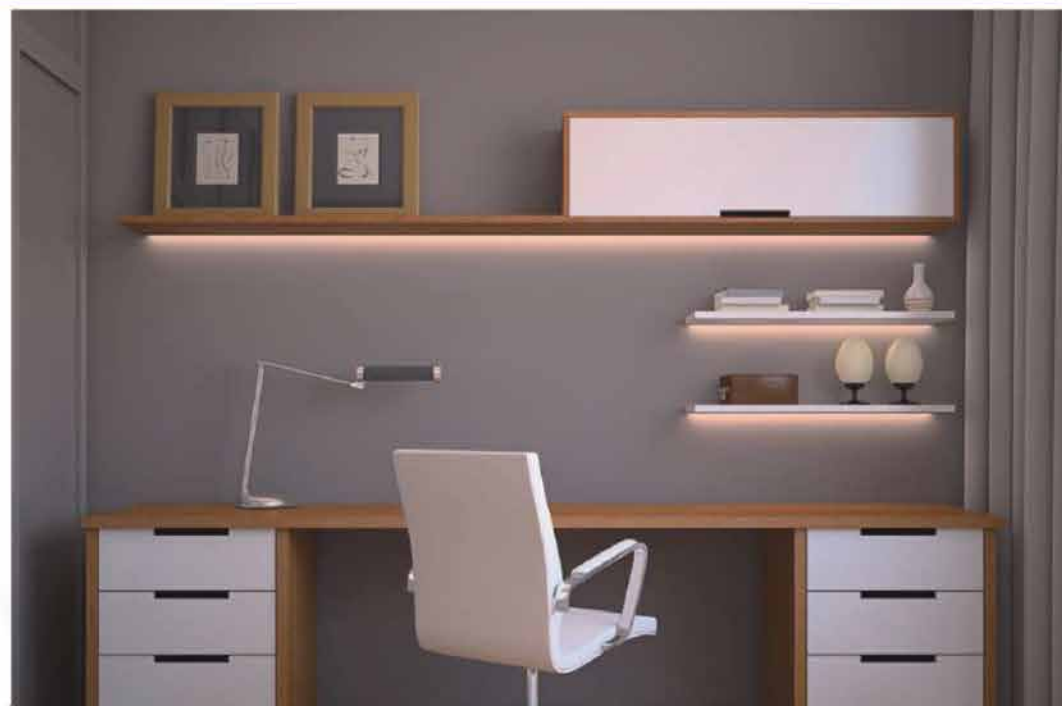

Profilé aluminium

Couvercle opaque en PMMA  
Couvercle semi-transparent  
en PMMA

Clip de fixation (PC)

Clip de fixation (métal)

Ruban LED : 5050LED  
60LEDs/M. 14.4W/M

Driver LED

VIP006

Embout percé  
Embout non percé