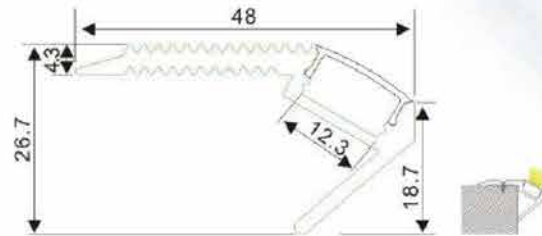

VIP022

Embout percé
Embout non percé