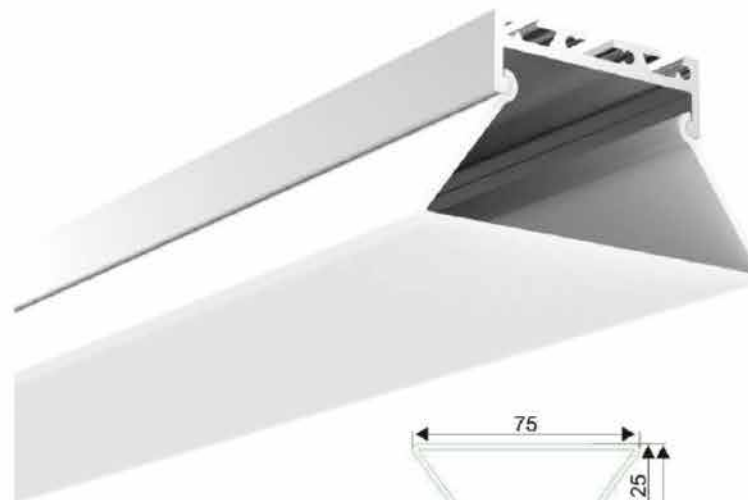

Couvercle PC lumière diffuse