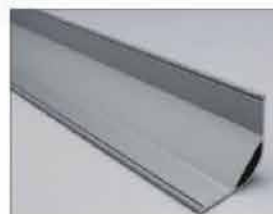

Profilé aluminium