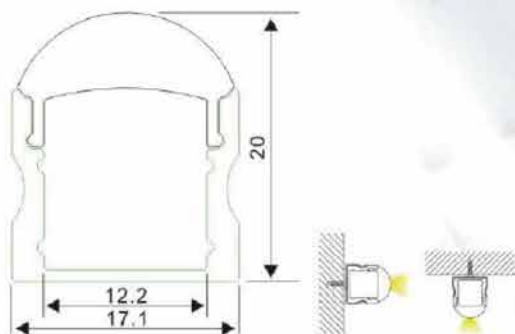

VIP004-RL

Embout percé
Embout non percé