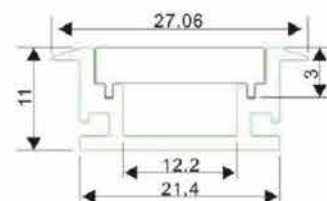

VIP033

Embout percé
Embout non percé