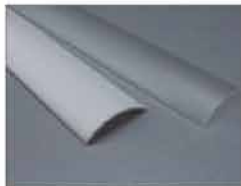

Driver LED

VIP016-R

Embout percé  
Embout non percé

Profilé aluminium

Couvercle opaque en PMMA  
Couvercle semi-transparent en PMMA  
Couvercle PC lumière diffuse

Connecteur de raccordement 90 degrés

Connecteur 90 degrés