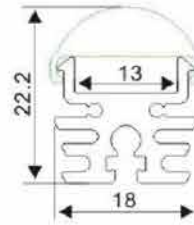

Profilé aluminium