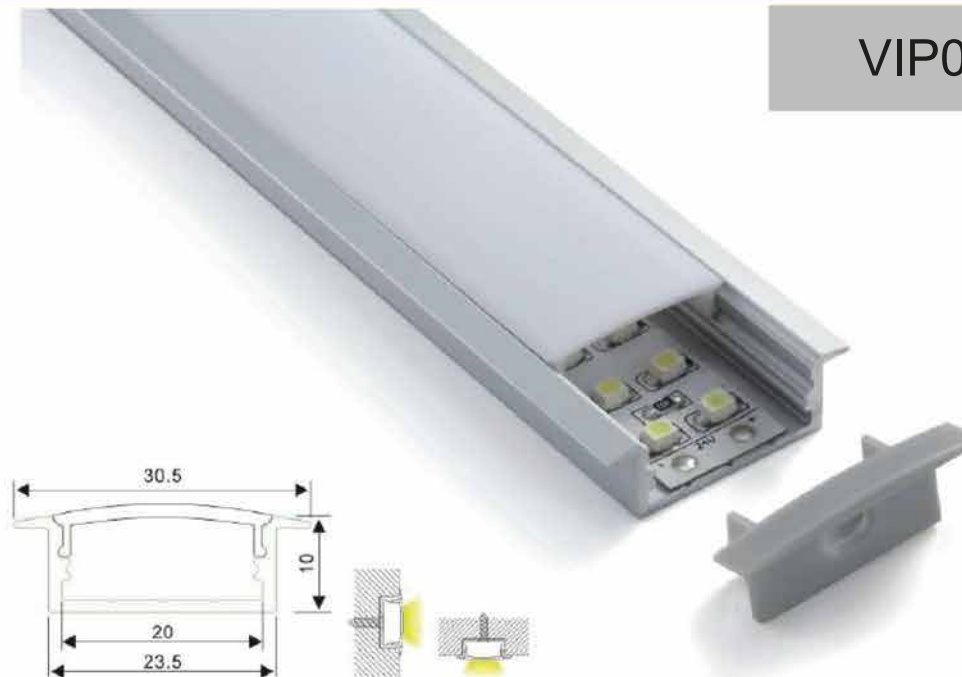

Driver LED

VIP012

Embout percé  
Embout non percé

Profilé aluminium

Profilé aluminium  
(Pour Ruban LED)

Profilé de fixation

Couverture transparente en PMMA  
(Lentille, 45 degrés)

Ruban LED : 5050LED,  
60LEDs/M. 14.4W/M

Driver LED

VIP013

Embout percé  
Embout non percé

Profilé aluminium

Couvercle opaque en PMMA  
Couvercle semi-transparent en PMMA  
Couvercle PC lumière diffuse

Ruban LED : 3528LED  
240LEDs/M. 19.2W/M  
Double rangée