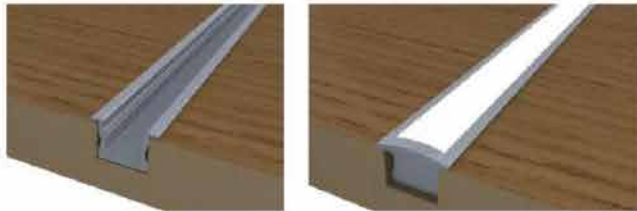

Clip de fixation (PC)

Ruban LED : 5050LED  
60LEDs/M. 14.4W/M

Driver LED

VIP003-R

Embout percé  
Embout non percé

Profilé aluminium

Couvercle opaque en PMMA  
Couvercle semi-transparent en PMMA  
Couvercle transparent en PMMA  
Couvercle PC lumière diffuse