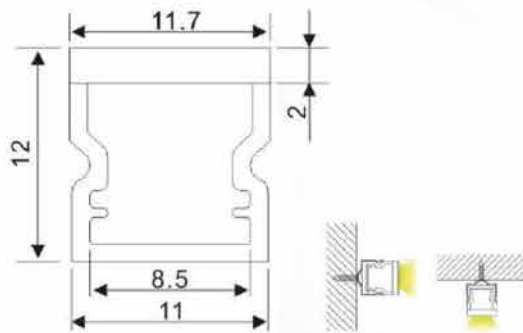

VIP025

Embout percé
Embout non percé