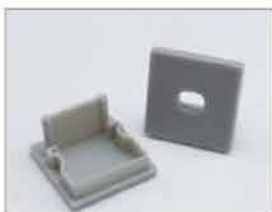

VIP011

Embout percé
Embout non percé