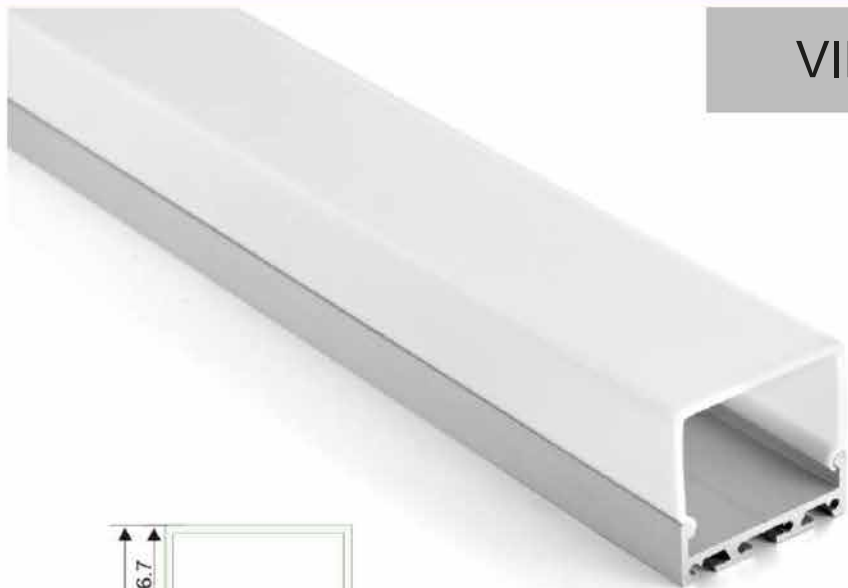

Connecteur L

Connecteur X

Connecteur IL

Clip en acier inoxydable

Embout non percé en Aluminium

VIP065

Profilé aluminium

Couvercle opaque en PMMA  
Couvercle semi-transparent PMMA  
Couvercle PC lumière diffuse