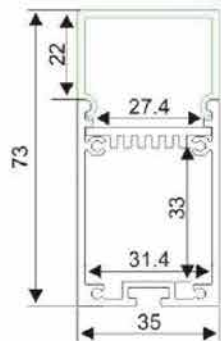

Connecteur 90 degrés

Ruban LED : 5730LED  
60LEDs/M. 30W/M

Driver LED

VIP063

Profilé aluminium

Couvercle PC lumière diffuse

Embout non percé

Fil de suspension (2m)