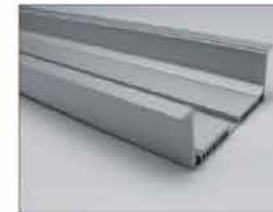

Ruban LED : 5730LED  
60LEDs/M. 30W/M

Driver LED

VIP047

Embout percé  
Embout non percé

Profilé aluminium

Couvercle PC lumière diffuse  
Couvercle semi-transparent en PC

Clip de fixation

Ruban LED : 5730LED  
60LEDs/M. 30W/M