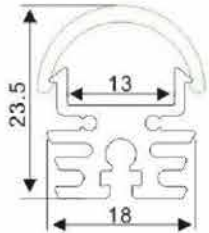

Profilé aluminium