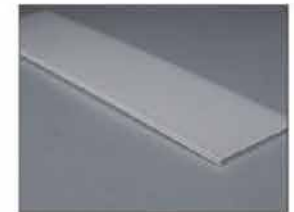

Couvercle PC lumière diffuse
Couvercle semi-transparent en PC