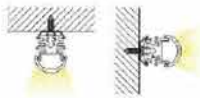

Profilé aluminium