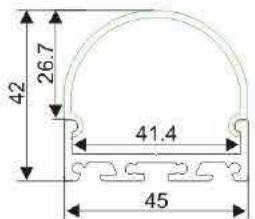

Profilé aluminium

Couvercle opaque en PMMA  
Couvercle semi-transparent PMMA  
Couvercle PC lumière diffuse

Embout non percé

Câble acier

Ruban LED : 5730LED  
60LEDs/M. 30W/M

Driver LED

Clip en métal

**VISIOPROFILE®**