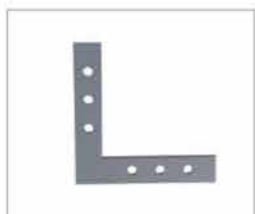

VIP018-R

Raccord de 90 degrés