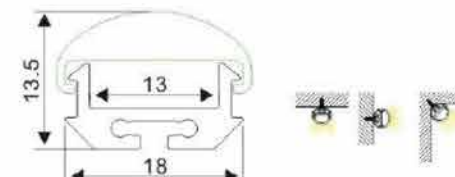

Profilé aluminium