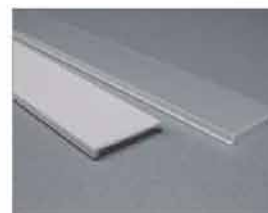

Ruban LED : 5050LED  
60LEDs/M. 14.4W/M

Driver LED

VIP019

Embout percé  
Embout non percé

Profilé aluminium

Profilé de fixation

Profilé aluminium  
(Pour Ruban LED)

Couvercle opaque en PMMA  
Couvercle semi-transparent PMMA  
Couvercle PC lumière diffuse