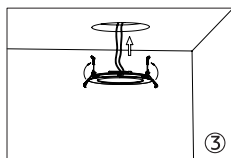

### INFORMATIONS

Dimensions (Ø)224 mm x 25 mm  
Encastrement (Ø) 205 mm

## INSTALLATION (ENCASTRÉ)

Ouvrez un trou approprié dans le plafond à la dimension exacte du luminaire.

Coupez l'alimentation et branchez le luminaire.

Rabattez les pattes vers le haut et insérez le luminaire dans son emplacement.