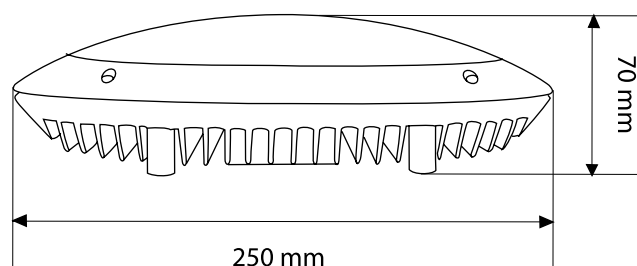

APPLIQUE 24W et 36W - Ronde

RÉFÉRENCE	LEDAPR24CWBLJ	LEAPR36CWBLJ
PUISSANCE	24 W	36W
ALIMENTATION	85 -265 V - AC	
FLUX LUMINEUX	1 680 lm	3 200 lm
TEMPÉRATURE DE COULEUR	5 000 - 6 500 K (Lumière du jour) ●	
IRC	> 80	
DURÉE DE VIE	30 000 H	
DIMENSIONS / POIDS	250 mm x 250 mm x 70 mm / 1,460 kg	320 mm x 320 mm x 70 mm / 2,210 kg
MATÉRIAUX	Corps en aluminium moulé sous pression / Diffuseur en polycarbonate	
PROTECTION	IP65 - IK10	
GARANTIE	2 ans	
TEMPÉRATURE DE FONCT.	-40°C à +55°C	
CERTIFICATS	CE, RoHs	
SDCM	< 5	
FIL INCANDESCENT	650°	

Ref. : LEDAPR24CWBLJ