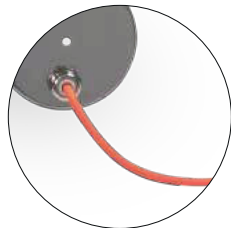

La lumière fait sens

**BLOC SECOURS AUTONOME**  
COORDONNÉ À

**TUBE LIGHT**

**LE BLOC DE SECOURS AUTONOME** est destiné à signaler l'emplacement des évacuations d'urgence. Pour des raisons de sécurité, il permet d'éclairer et de signaler les sorties de secours, même en cas de coupures de courant. Le bloc de secours, quand robustesse et design sont au service de la sécurité.

## 1 CHOISISSEZ VOTRE CÂBLE D'ALIMENTATION

T2701

T2702

T2703

T2704

T2705

T2706

T2707

T2708

T2709

T2710

T271

Câble protégé par gaine  
inox tressé 316L

T2712

CÂBLAGE DÉBROCHABLE  
RÉF. : T2713