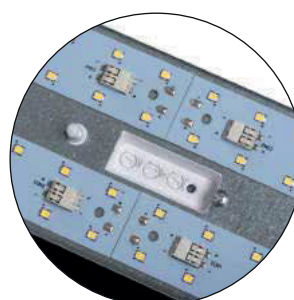

OPTION

CÂBLÉ AVEC DÉTECTEUR
DE MOUVEMENT
UNIQUEMENT
POUR LES Ø 100
RÉF. : TUBF9

MONTAGE DES TUBES EN USINE ⁽¹⁾

CHOISISSEZ VOS **TUBELIGHT** ET DEMANDEZ UN MONTAGE EN USINE (option gratuite).
RÉF. : TUBFMT

(1) Minimum de commande 10 Tubelight