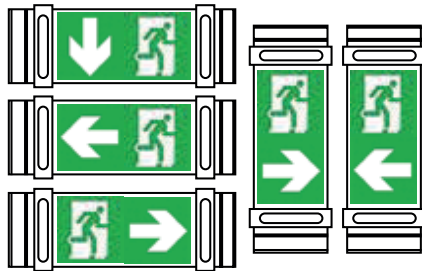

La lumière fait sens

**BLOC SECOURS AUTONOME**  
COORDONNÉ À

**TUBE LIGHT**

**LE BLOC DE SECOURS AUTONOME** est destiné à signaler l'emplacement des évacuations d'urgence. Pour des raisons de sécurité, il permet d'éclairer et de signaler les sorties de secours, même en cas de coupures de courant. Le bloc de secours, quand robustesse et design sont au service de la sécurité.

IP68

IK10

850°C

Le luminaire peut être fixé horizontalement ou verticalement à l'aide de ses fixations inox 316L.

Livré avec un jeu d'étiquettes repositionnables permettant toutes les combinaisons.