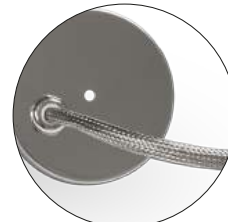

T2704

T2705

T2706

T2707

T2708

T2709

T2710

T271

Câble protégé par gaine
inox tressé 316L

T2712

CÂBLAGE DÉBROCHABLE
RÉF. : T2713

2 CHOISISSEZ LA COULEUR ET LES EMBOUTS SUIVANT VOTRE RAL. (2)

(Version acier uniquement)

3 PERSONNALISATION DU CACHE CONNEXION (2)