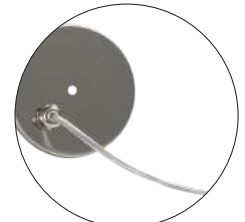

TUBELIGHT
CHIC 1

TUBELIGHT
WINE 1

TUBELIGHT
FUN 1

PERSONNALISATION

1 CHOISISSEZ VOTRE CÂBLE D'ALIMENTATION

T2701

T2702

T2703

T2704

T2705

T2706

T2707

T2708

T2709

T2710

T271

Câble protégé par gaine
inox tressé 316L

T2712

CÂBLAGE DÉBROCHABLE
RÉF. : T2713

2 CHOISISSEZ LA COULEUR ET LES EMBOUTS SUIVANT VOTRE RAL. (2)

(Version acier uniquement)

3 PERSONNALISATION DU CACHE CONNEXION (2)