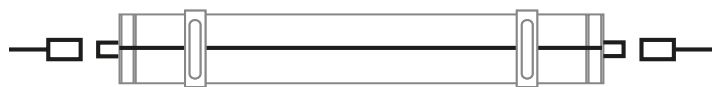

DISPONIBLE SEULEMENT POUR TUBELIGHT LED INTÉGRÉES

Connecteurs débrochables câblé
en HO5RRF 0.4 m (2 côtés)

RÉF. : TUBF7