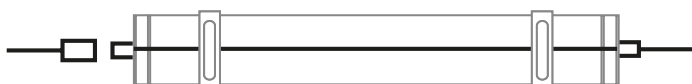

DISPONIBLE SEULEMENT POUR TUBELIGHT TUBE

1 côté connecteur débrochable
câblé en HO5RRF 0.4 m, l'autre côté
câblé en HO5RRF 0.6/0.75 m

RÉF. : TUBF71