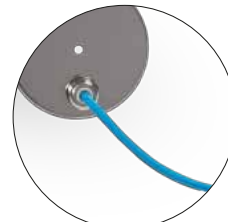

TUBELIGHT
TUBE 1

TUBELIGHT
LED 1

TUBELIGHT
SEA 1

TUBELIGHT
CHIC 1

TUBELIGHT
WINE 1

TUBELIGHT
FUN 1

PERSONNALISATION

1 CHOISISSEZ VOTRE CÂBLE D'ALIMENTATION

T2701

T2702

T2703

T2704

T2705

T2706

T2707

T2708

T2709

T2710

T271

Câble protégé par gaine
inox tressé 316L

T2712

CÂBLAGE DÉBROCHABLE
RÉF. : T2713

2 CHOISISSEZ LA COULEUR ET LES EMBOUTS SUIVANT VOTRE RAL. (2)

(Version acier uniquement)

3 PERSONNALISATION DU CACHE CONNEXION (2)

AVEC VOTRE LOGO

4 RÉALISATION DE LONGUEURS SPÉCIFIQUES (2)

DE 1,50 M À 6 M MAXIMUM

(2) Minimum de commande 20 Tubelight