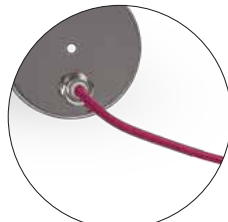

TUBELIGHT
TUBE 1

TUBELIGHT
LED 1

TUBELIGHT
SEA 1

TUBELIGHT
CHIC 1

TUBELIGHT
WINE 1

TUBELIGHT
FUN 1

PERSONNALISATION

1 CHOISISSEZ VOTRE CÂBLE D'ALIMENTATION

T2701

T2702

T2703

T2704

T2705

T2706

T2707

T2708

T2709

T2710

T271

Câble protégé par gaine
inox tressé 316L

T2712

CÂBLAGE DÉBROCHABLE
RÉF. : T2713

2 CHOISISSEZ LA COULEUR ET LES EMBOUTS SUIVANT VOTRE RAL. (2)

(Version acier uniquement)

3 PERSONNALISATION DU CACHE CONNEXION (2)

AVEC VOTRE LOGO

4 RÉALISATION DE LONGUEURS SPÉCIFIQUES (2)

DE 1,50 M À 6 M MAXIMUM

(2) Minimum de commande 20 Tubelight