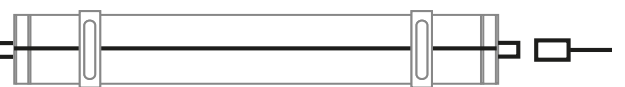

Finition avec connecteurs
débrochables (2 côtés)

RÉF. : TUBF5