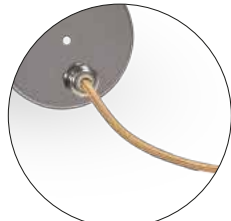

SYSTÈME VARIABLE 0-10 VOLTS
INTENSITÉ DU FLUX LUMINEUX RÉGULABLE
et pilotable manuellement via un variateur
ou automatiquement en le raccordant
avec le détecteur de mouvement.

TUBELIGHT
LED 1

OPTION

CÂBLÉ AVEC DÉTECTEUR
DE MOUVEMENT
UNIQUEMENT
POUR LES Ø 100
RÉF. : TUBF9

MONTAGE DES TUBES EN USINE ⁽¹⁾

CHOISISSEZ VOS **TUBELIGHT** ET DEMANDEZ UN MONTAGE EN USINE (option gratuite).
RÉF. : TUBFMT

(1) Minimum de commande 10 Tubelight

TUBELIGHT
TUBE 1

TUBELIGHT
LED 1

TUBELIGHT
SEA 1

TUBELIGHT
CHIC 1

TUBELIGHT
WINE 1

TUBELIGHT
FUN 1

PERSONNALISATION

1 CHOISISSEZ VOTRE CÂBLE D'ALIMENTATION

T2701

T2702

T2703