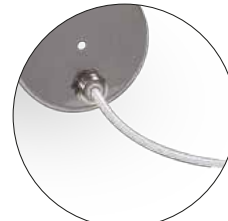

MONTAGE DES TUBES EN USINE ⁽¹⁾

CHOISISSEZ VOS **TUBELIGHT** ET DEMANDEZ UN MONTAGE EN USINE (option gratuite).
RÉF. : TUBFMT

(1) Minimum de commande 10 Tubelight

TUBELIGHT
TUBE 1

TUBELIGHT
LED 1

TUBELIGHT
SEA 1

TUBELIGHT
CHIC 1

TUBELIGHT
WINE 1

TUBELIGHT
FUN 1

PERSONNALISATION

1 CHOISISSEZ VOTRE CÂBLE D'ALIMENTATION

T2701

T2702

T2703

T2704

T2705

T2706

T2707

T2708

T2709

T2710

T271

Câble protégé par gaine
inox tressé 316L

T2712

CÂBLAGE DÉBROCHABLE
RÉF. : T2713

2 CHOISISSEZ LA COULEUR ET LES EMBOUTS SUIVANT VOTRE RAL. (2)

(Version acier uniquement)

3 PERSONNALISATION DU CACHE CONNEXION (2)