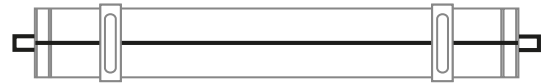

TUBELIGHT
WINE 1

TUBELIGHT
FUN 1

Finition standard

Câblage traversant (2 côtés)

RÉF. : TUBF1

Finition avec connecteur
débrochable (1 côté)

RÉF. : TUBF4

Câblé en HO5RRF 0,4 m (1 côté)