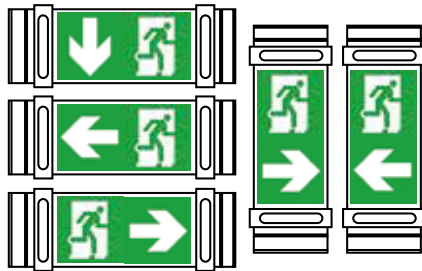

IP68

IK10

850°C

Le luminaire peut être fixé horizontalement ou verticalement à l'aide de ses fixations inox 316L.

Livré avec un jeu d'étiquettes repositionnables permettant toutes les combinaisons.

BLOC DE SECOURS AUTONOME 45 LUMENS LED

	TS2BM-45
Puissance (W)	< 1,6
Flux lumineux (lm)	45
Fontion	Évacuation
Autonomie (h)	> 3
Matériaux	Polycarbonate méthacrylate fixations et embouts en inox 316L
Dimensions Ø x L (mm)	100 x 300
Poids (kg)	1,2
Protection	IP68 - IK10 - Cl. II
Garantie	5 ans
Certificats	CE, RoHS
Conforme aux normes	NCF 71-800 NF EN 60598-2-22
Performance SATI	NCF 71-820