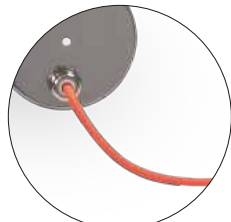

TUBELIGHT
TUBE 1

TUBELIGHT
LED 1

TUBELIGHT
SEA 1

TUBELIGHT
CHIC 1

TUBELIGHT
WINE 1

TUBELIGHT
FUN 1

PERSONNALISATION

1 CHOISISSEZ VOTRE CÂBLE D'ALIMENTATION

T2701

T2702

T2703

T2704

T2705

T2706

T2707

T2708

T2709

T2710

T271

Câble protégé par gaine
inox tressé 316L

T2712

CÂBLAGE DÉBROCHABLE
RÉF. : T2713

2 CHOISISSEZ LA COULEUR ET LES EMBOUTS SUIVANT VOTRE RAL. (2)

(Version acier uniquement)

3 PERSONNALISATION DU CACHE CONNEXION (2)

AVEC VOTRE LOGO

4 RÉALISATION DE LONGUEURS SPÉCIFIQUES (2)

DE 1,50 M À 6 M MAXIMUM

(2) Minimum de commande 20 Tubelight