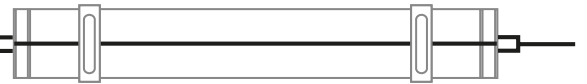

RÉF. : TUBF2

Câblé (1 côté) en HO5RRF 0,4 m
avec connecteur débrochable

RÉF. : TUBF6

Câblé en HO5RRF 0,4 m (2 côtés)

RÉF. : TUBF3

DISPONIBLE SEULEMENT POUR TUBELIGHT LED INTÉGRÉES

Connecteurs débrochables câblé
en HO5RRF 0.4 m (2 côtés)