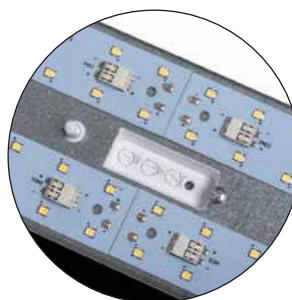

TUBELIGHT
CHIC 1

FINITION AVEC VIS ANTI-VANDALE UNIQUEMENT
POUR LES Ø 100 ; LES Ø 70 ONT DES GOUPILLES
ANTI-VANDALE INCLUSES
RÉF. : TUBF8

TUBELIGHT
WINE 1

TUBELIGHT
FUN 1

KIT DE FIXATION
RÉF. : LEDSUPTUBS

SYSTÈME VARIABLE 0-10 VOLTS
INTENSITÉ DU FLUX LUMINEUX RÉGULABLE
et pilotable manuellement via un variateur
ou automatiquement en le raccordant
avec le détecteur de mouvement.

TUBELIGHT
LED 1

OPTION

CÂBLÉ AVEC DÉTECTEUR
DE MOUVEMENT
UNIQUEMENT
POUR LES Ø 100
RÉF. : TUBF9